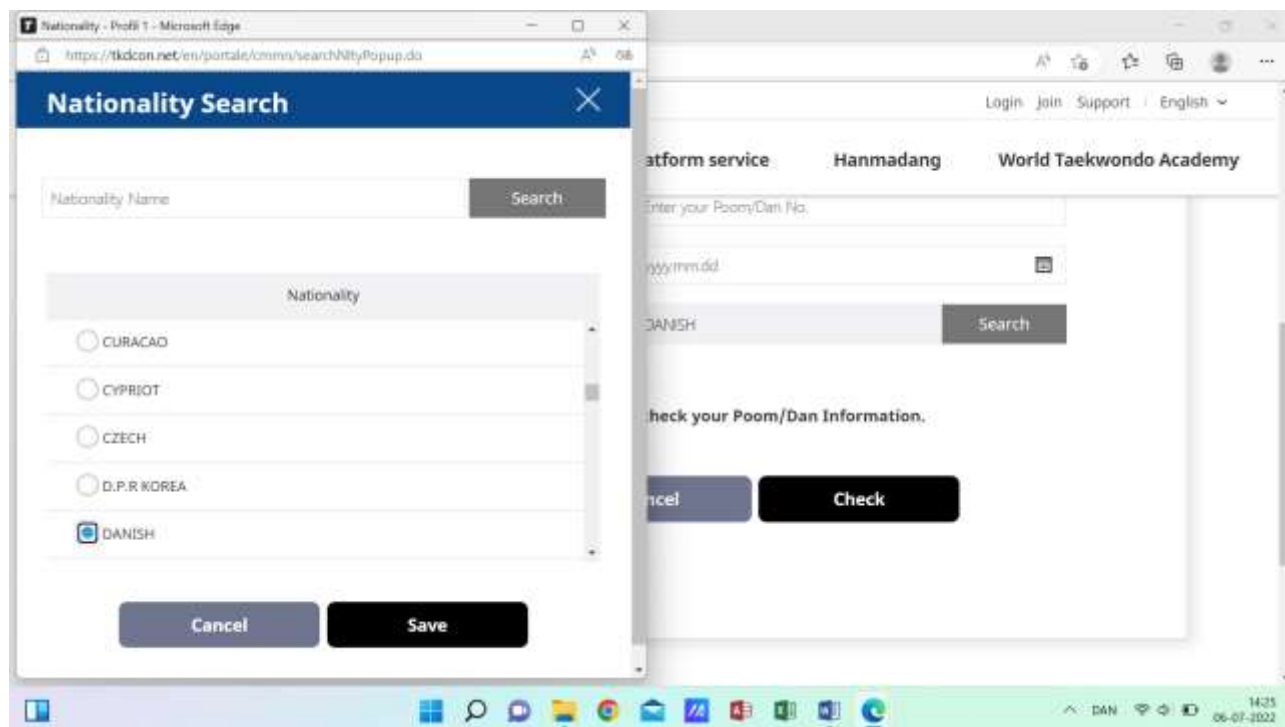

Accepterer alle/ AGREE ALL TERMS!

Tryk på NEXT nederst

Tryk på knappen om du har Dancertifikat eller ej

Tryk på Search - Vælg Danish fra rullemenuen og dernæst SAVE

Login | Join | Support | English ▾

**Tcon** Network Connected