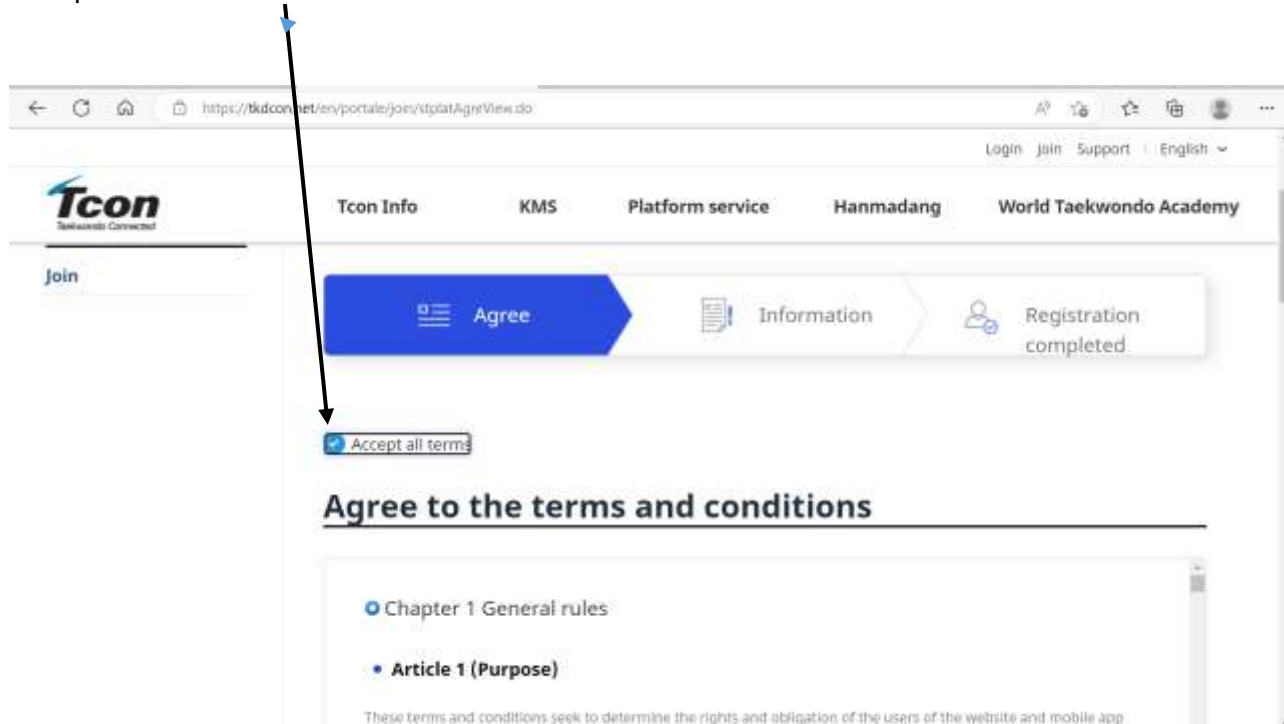

Du skal have flg oplysninger klar:

Navn, fødselsdato, adresse, telefonnummer og mailadresse samt dit kukkiwon Dan/Poom nummer og derover samt have en billedfil i jpg format (mindre end 300 K bite) af dig selv klar.

OBS: Billede det skal være af dit ansigt og ikke af hele kroppen

BEMÆRK: Hvis du er 1.dan/poom skal du skrive det navn, der står på dit Kukkiwon certifikat, da T-Con data basen ellers registrer dig forkert!

Accepterer alle/ AGREE ALL TERMS!