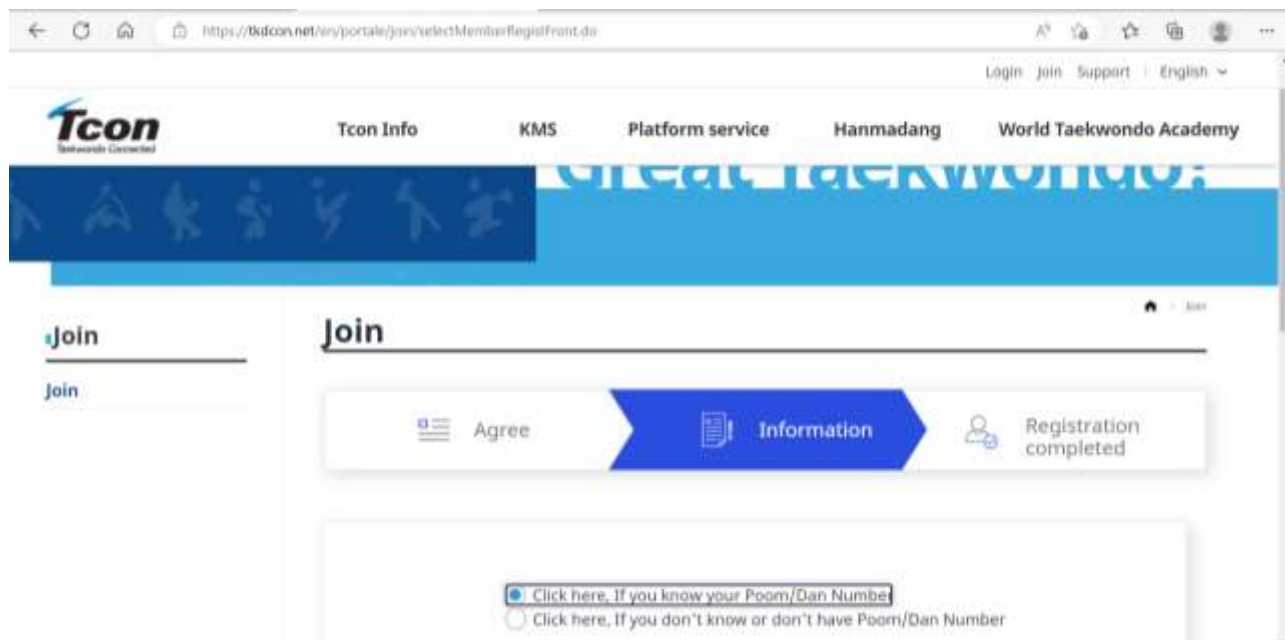

Tryk på NEXT nederst

Tryk på knappen om du har Dancertifikat eller ej