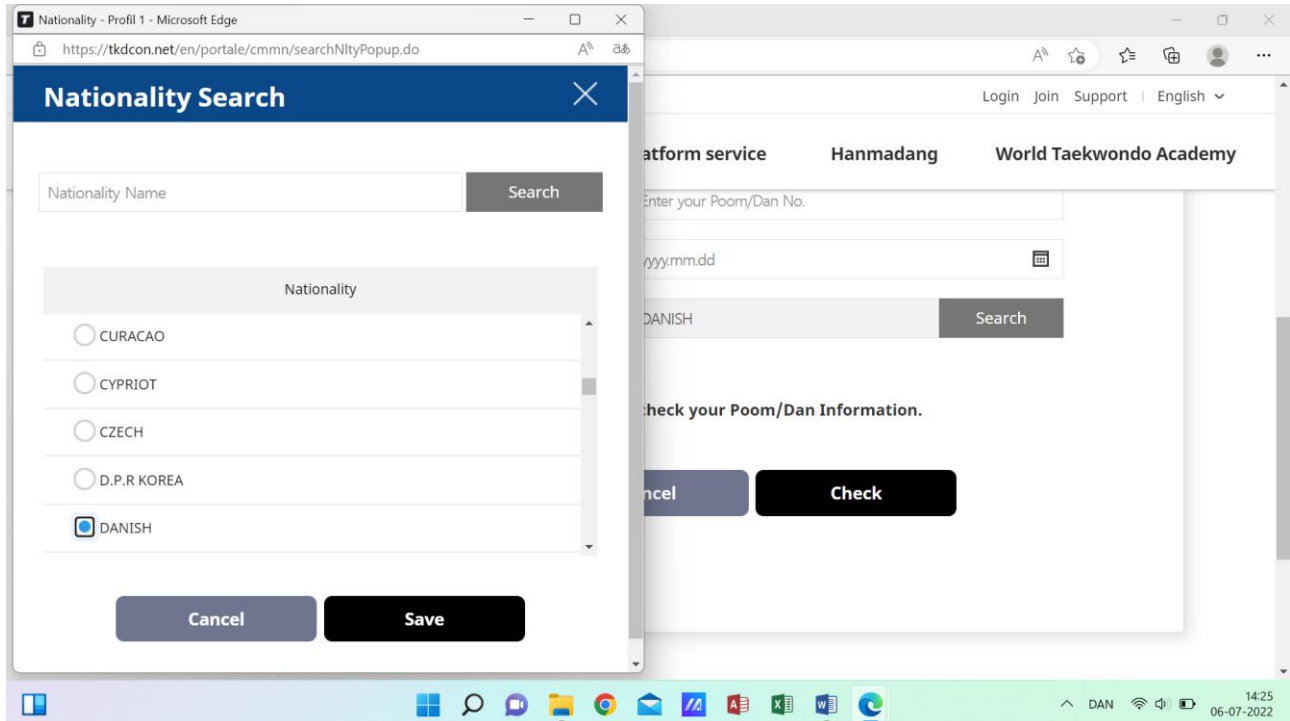

Accepterer alle/ AGREE ALL TERMS!

Tryk på NEXT nederst

Tryk på knappen om du har Dancertifikat eller ej

Tryk på Search - Vælg Danish fra rullemenuen og dernæst SAVE

Login | Join | Support | English ▾

Tcon
Taekwondo Connected