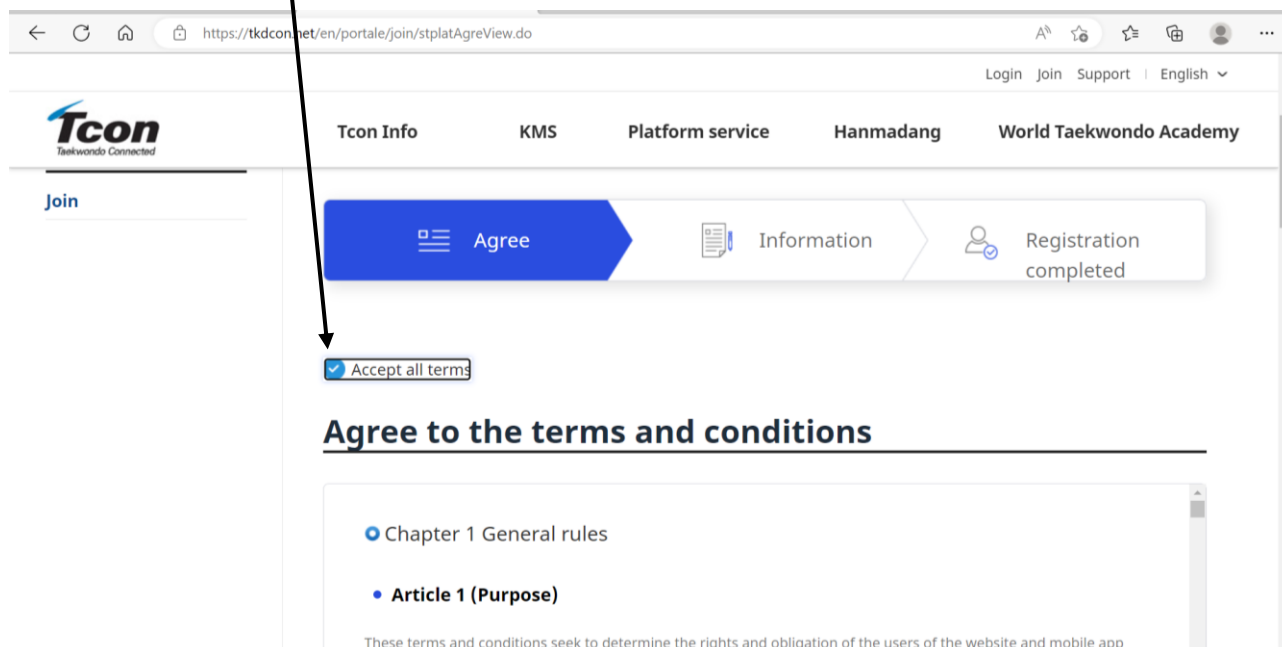

Vejledning i Kukkiwon T-con registrering

Kukkiwon har bestemt at for at man skal kunne opnå Dan/Poom Kukkiwon certifikat, så skal man have T-con ID.

Se nedenstående video før du går i gang:

[(1187) TCON - Membership Registration - YouTube](#)

Dernæst skal du registrere dig nedenstående hjemmeside og gør som i videoen

<https://tkdcon.net/en/main.do>

Klik på "Join"

Du skal have flg. oplysninger klar:

Navn, fødselsdato, adresse, telefonnummer og mailadresse samt dit kukkiwon Dan/Poom nummer, hvis du er 1.dan/poom og derover samt have en billedfil i jpg format (mindre end 300 K bite) af dig selv klar.

Accepterer alle/ AGREE ALL TERMS!