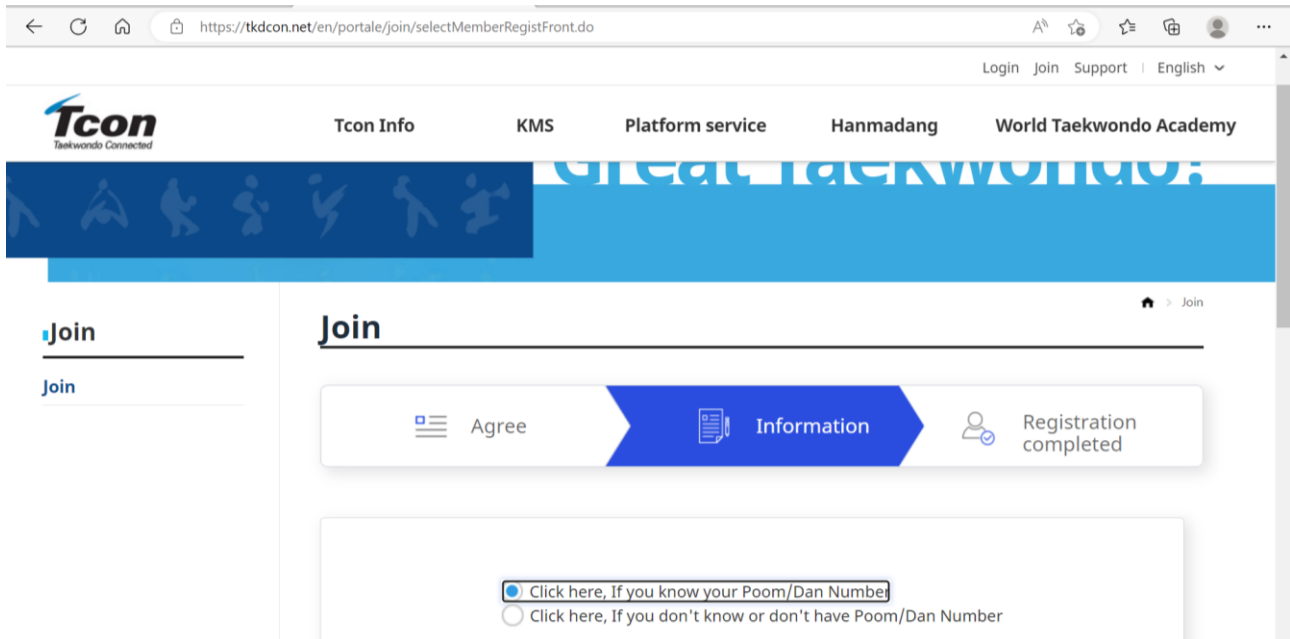

Tryk på NEXT nederst

Tryk på knappen om du har Dancertifikat eller ej